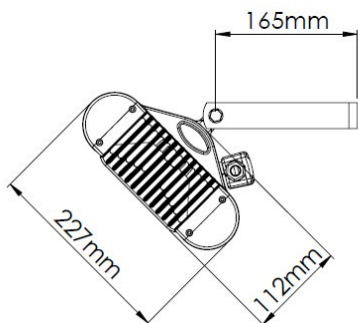

## Dimensioner:

Spänning	230V
Effekt	2x1500W=3000W
Ström	6.5 A/lampa
Min. avst fr golv	3.0 m
Min avst fr tak	0.5 m
Min avst fr vägg	1.0 m
Vikt	5.6 kg
IP-klass	IP24
Montering	Vägg eller tak
Anslutning	2 x 3m sladd
Förp innehåller	2 monteringsfästen och installationsmanual

## Fäste:

Två L-formade väggfästen medföljer som standard.