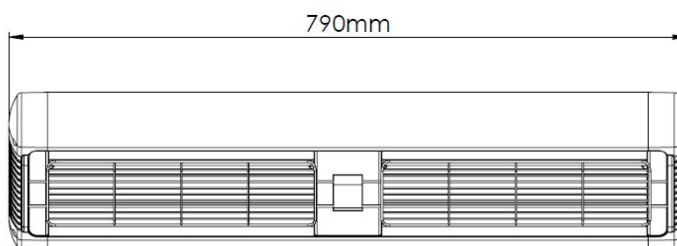

## Dimensioner:

Spänning	230V
Effekt	2x1500W=3000W
Ström	6.5 A/lampa
Min. avst fr golv	3.0 m
Min avst fr tak	0.5 m
Min avst fr vägg	1.0 m
Vikt	5.6 kg
IP-klass	IP24
Montering	Vägg eller tak
Anslutning	2 x 3m sladd
Förp innehåller	2 monteringsfästen och installationsmanual

## Fäste:

Två L-formade väggfästen medföljer som standard.