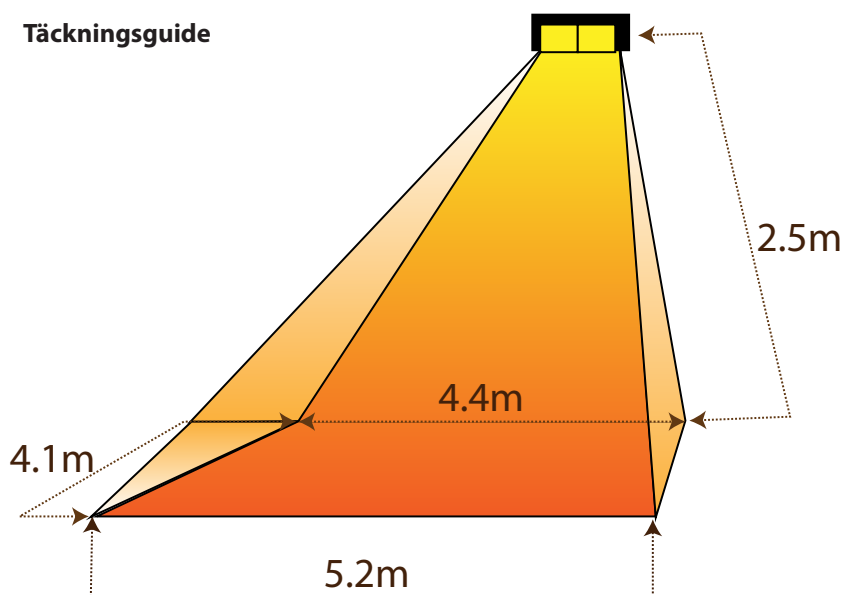

Täckningsguide

Värmezon*: 20m²