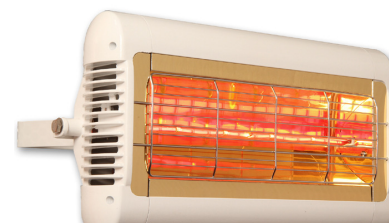

*Värmezonerna varierar beroende på monteringshöjden och vinkeln på värmaren. (Värmezonerna ovanför blir annorlunda än den här guiden) Det här är en illustration av den totala arean som täcks men man bör räkna med att ytemperaturen sjunker ju längre ifrån värmekällan man kommer. Använd detta som en övergripande guide.